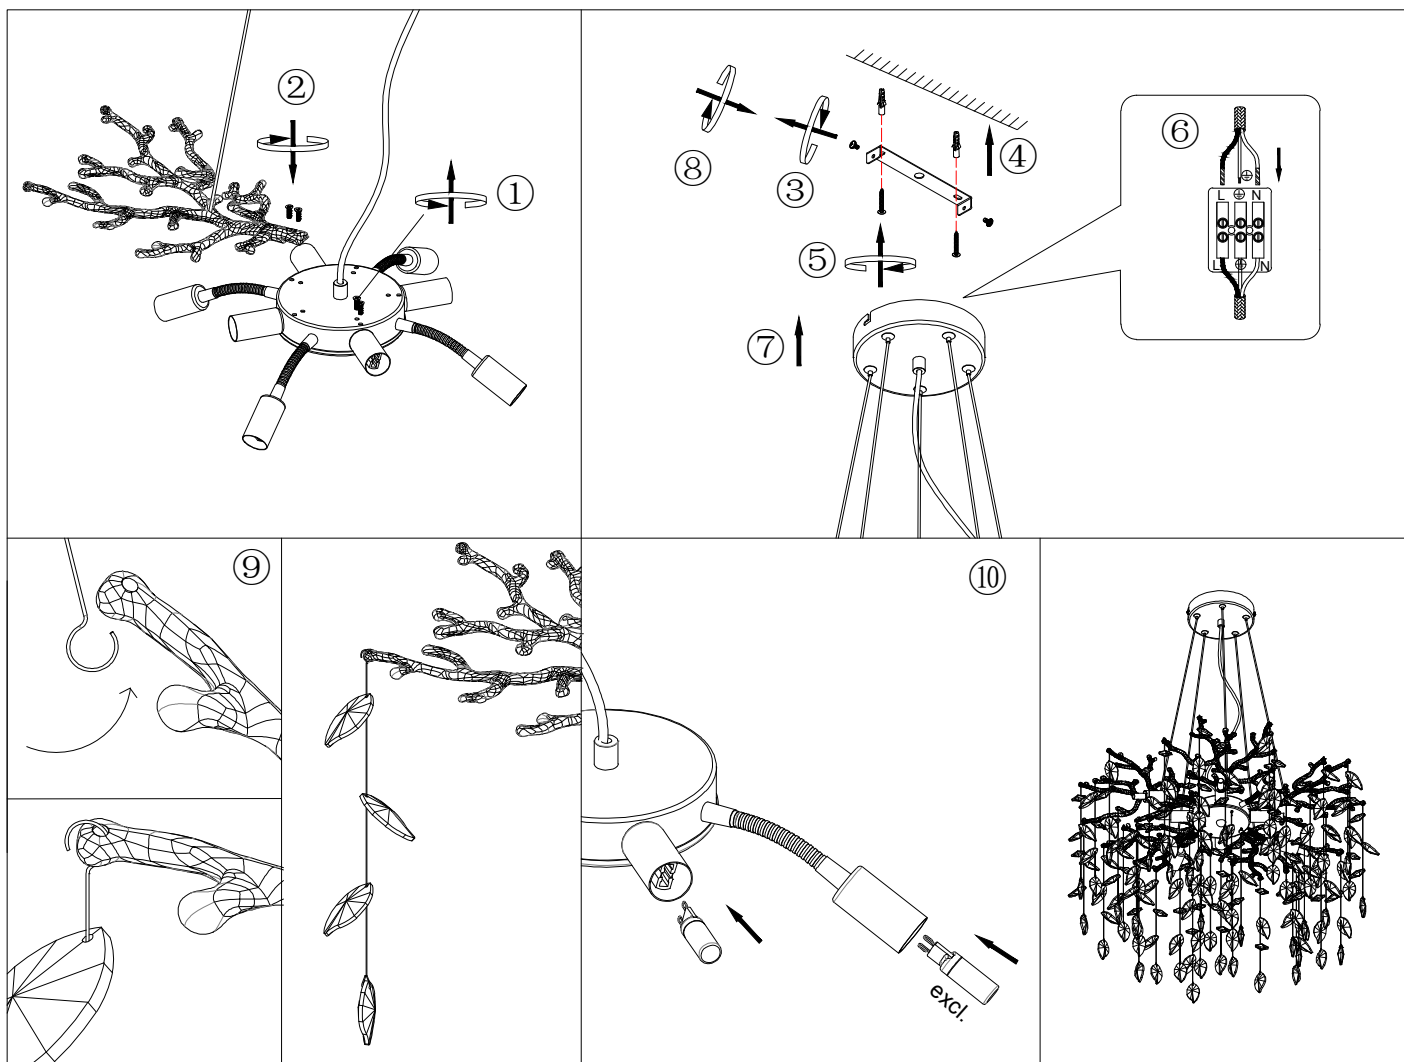

GLOBO

LIGHTING

www.globo-lighting.com

64132-8

64133-8

B

MAX 8W G9 LED
230V~50Hz

GLOBO Handels GmbH
Gwerbestrasse 3
A-9184 Sankt Peter
Austria
www.globo-lighting.com
office@globo-lighting.com